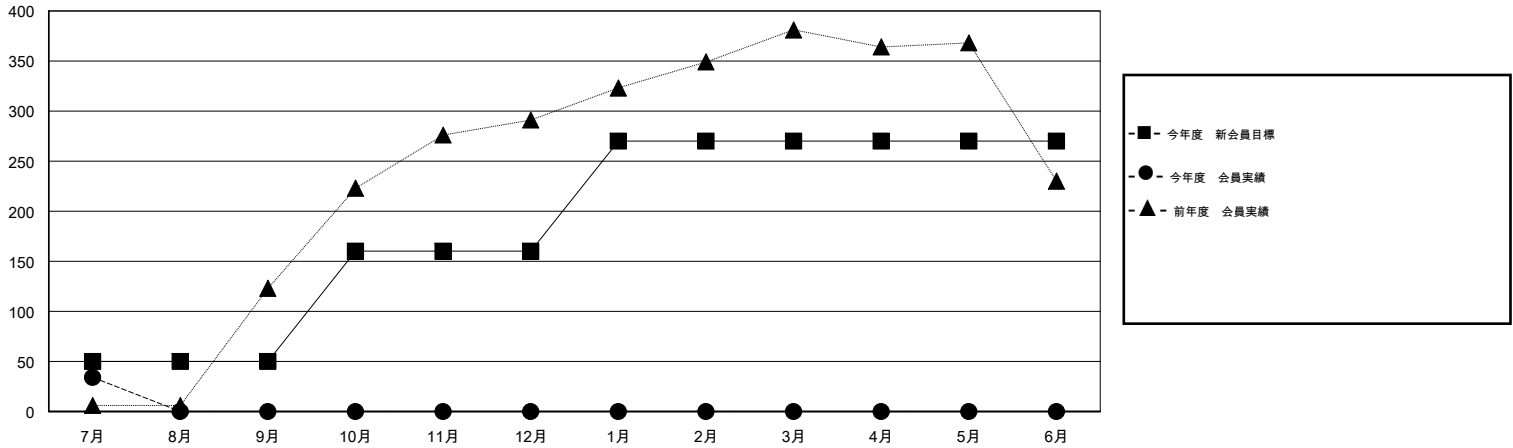

# MONTHLY MEMBERSHIP PROGRESS REPORT

District 336 C

Results as of: 7/31/2016

GMT: Masayoshi Maruyama

地域 JAPAN

GMT会則地域 5-Jap

クラブ				
結果: 2016-2017				
四半期	新クラブ目標	新クラブ	解散クラブ	純増 / 減
7月/8月/9月	0	0	0	0
10月/11月/12月	1	0	0	0
1月/2月/3月	0	0	0	0
4月/5月/6月	0	0	0	0

名				
結果: 2016-2017				
四半期	新会員目標	チャーターメン バー / 新会員	退会者	純増 / 減
7月/8月/9月	50	59	25	34
10月/11月/12月	110	0	0	0
1月/2月/3月	110	0	0	0
4月/5月/6月	0	0	0	0

新クラブ目標及び実績累計

会員目標及び実績累計

解散クラブ: 0	33 CLUBS OF 96 一名以上の新会員を登録	男女別
		男性 2,956 (85.11%)
		女性 517 (14.89%)
退会者	健康診断データはこちら	家族会員 654
物故会員 1		世帯主 302
クラブ解散 0		世帯主以外 352
その他 24		
合計 25		